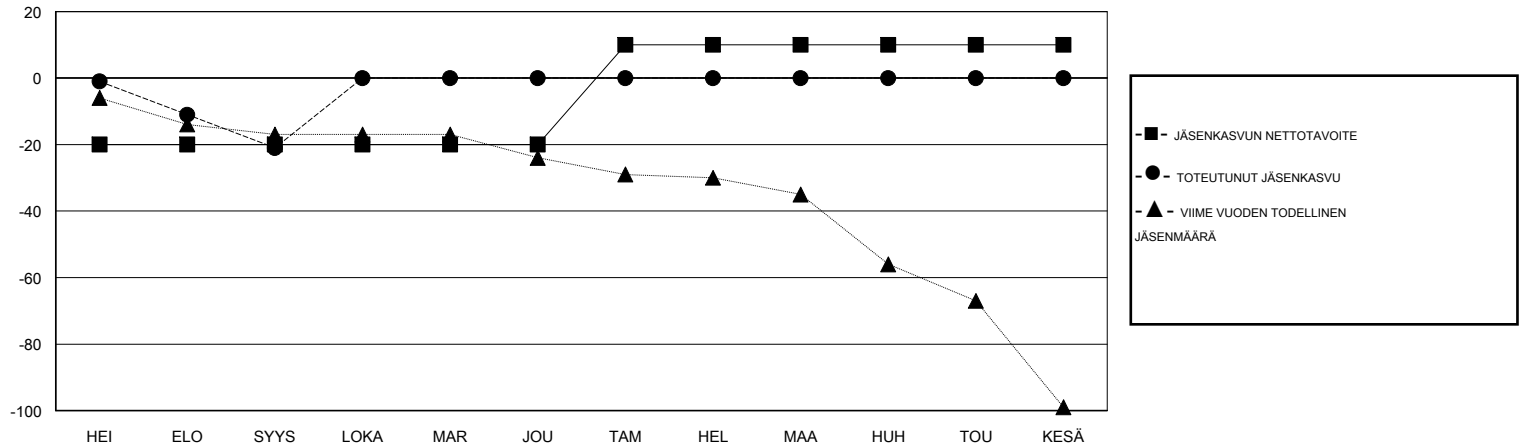

MONTHLY MEMBERSHIP PROGRESS REPORT

District 107 M

Results as of: 09/30/2018

GMT: ANTTI FORSELL

SIJAINI FINLAND

GMT VAALIPIIRI

Klubit				jäsenä			
TULOKSET 2018-2019				TULOKSET 2018-2019			
NELJÄNNES	UUDEN KLUBIN TAVOITE	UUDET KLUBIT	LOPETETUT KLUBIT	NELJÄNNES	JÄSENKASVUN NETTOTAVOITE	TOTEUTUNUT JÄSENKASVU	POISTETUT JÄSENET (mukaan lukien siirrot)
HEI/ELO/SYYS	0	0	0	HEI/ELO/SYYS	-20	8	29
LOKA/MAR/JOU	0	0	0	LOKA/MAR/JOU	0	0	0
TAM/HEL/MAA	1	0	0	TAM/HEL/MAA	30	0	0
HUH/TOU/KESÄ	0	0	0	HUH/TOU/KESÄ	0	0	0

TAVOITTEET JA UUDET KLUBIT, KUMULATIIVINEN

TAVOITTEET JA JÄSENET, KUMULATIIVINEN

LAKKAUTETUT KLUBIT: 0	6 CLUBS OF 66 LISÄNNY YHDEN TAI USEAMMAN UUTTA JÄSENTÄ	SUKUPUOLIJAKAUMA MIES 1,381 (79.78%) NAINEN 350 (20.22%) Naispuolisten jäsenten prosenttiosuuden tavoite toimivuonna: 21%
ERONNEET JÄSENET	KLIKKAA TÄSTÄ NÄHDÄKSESI KUMULATIIVISET JÄSENTIEDOT	PERHEJÄSENIÄ YHTEENSÄ 6 PERHEJÄSENET, JOTKA MAKSAVAT PUOLET JÄSENMAKSUSTA 3
KUOLLUT 3		
KLUBI LAKKAUTETTU 0		
MUUT 26		
YHTEENSÄ 29		