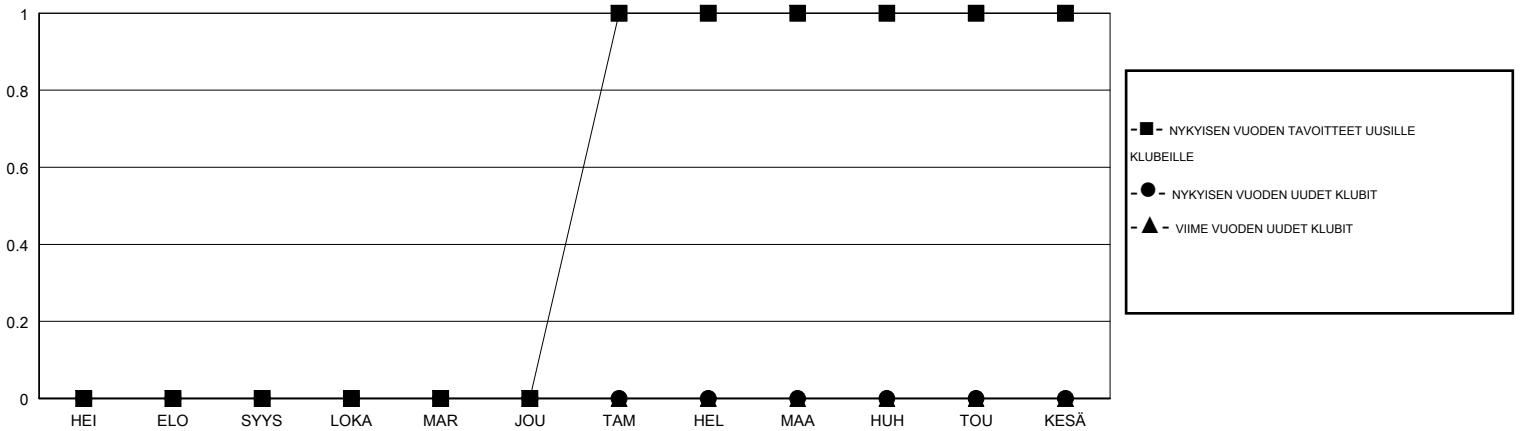

MONTHLY MEMBERSHIP PROGRESS REPORT

District 107 M

Results as of: 09/30/2018

GMT: ANTTI FORSELL

SIJAINI FINLAND

GMT VAALIPIIRI

Klubit				jäsenä			
TULOKSET 2018-2019				TULOKSET 2018-2019			
NELJÄNNES	UUDEN KLUBIN TAVOITE	UUDET KLUBIT	LOPETETUT KLUBIT	NELJÄNNES	JÄSENKASVUN NETTOTAVOITE	TOTEUTUNUT JÄSENKASVU	POISTETUT JÄSENET (mukaan lukien siirrot)
HEI/ELO/SYYS	0	0	0	HEI/ELO/SYYS	-20	8	29
LOKA/MAR/JOU	0	0	0	LOKA/MAR/JOU	0	0	0
TAM/HEL/MAA	1	0	0	TAM/HEL/MAA	30	0	0
HUH/TOU/KESÄ	0	0	0	HUH/TOU/KESÄ	0	0	0

TAVOITTEET JA UUDET KLUBIT, KUMULATIIVINEN

TAVOITTEET JA JÄSENET, KUMULATIIVINEN

LAKKAUTETUT KLUBIT: 0	6 CLUBS OF 66 LISÄNNY YHDEN TAI USEAMMAN UUTTA JÄSENTÄ	SUKUPUOLIJAKAUMA MIES 1,381 (79.78%) NAINEN 350 (20.22%) Naispuolisten jäsenten prosenttiosuuden tavoite toimivuonna: 21%
ERONNEET JÄSENET	KLIKKAA TÄSTÄ NÄHDÄKSESI KUMULATIIVISET JÄSENTIEDOT	PERHEJÄSENIÄ YHTEENSÄ 6 PERHEJÄSENET, JOTKA MAKSAVAT PUOLET JÄSENMAKSUSTA 3
KUOLLUT 3		
KLUBI LAKKAUTETTU 0		
MUUT 26		
YHTEENSÄ 29		